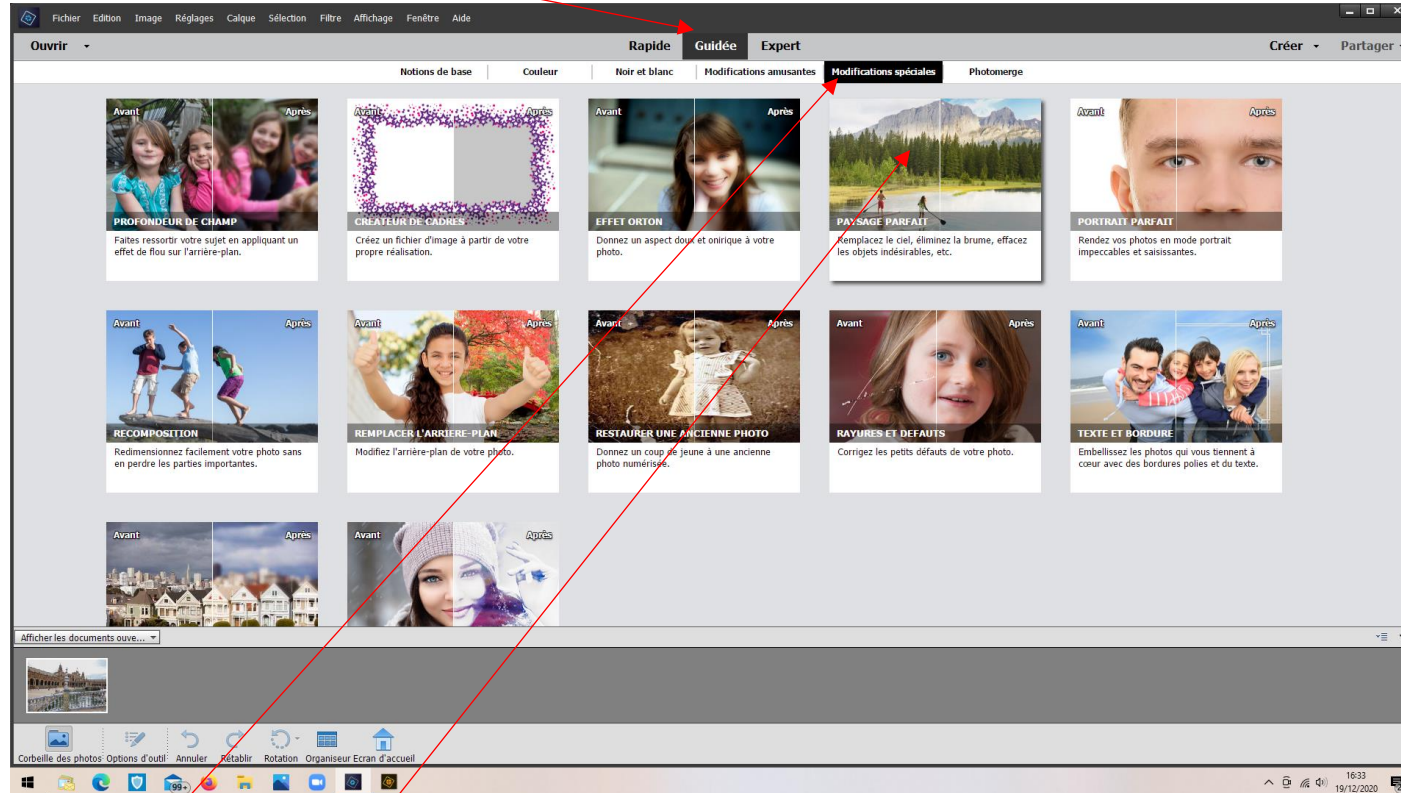

# Photoshop 2021 : Changer la couleur du ciel

- Mode « Guidée »

- Modifications spéciales ; Paysage parfait.

- Choisir la couleur souhaitée

- Régler luminosité et opacité

## Résultat