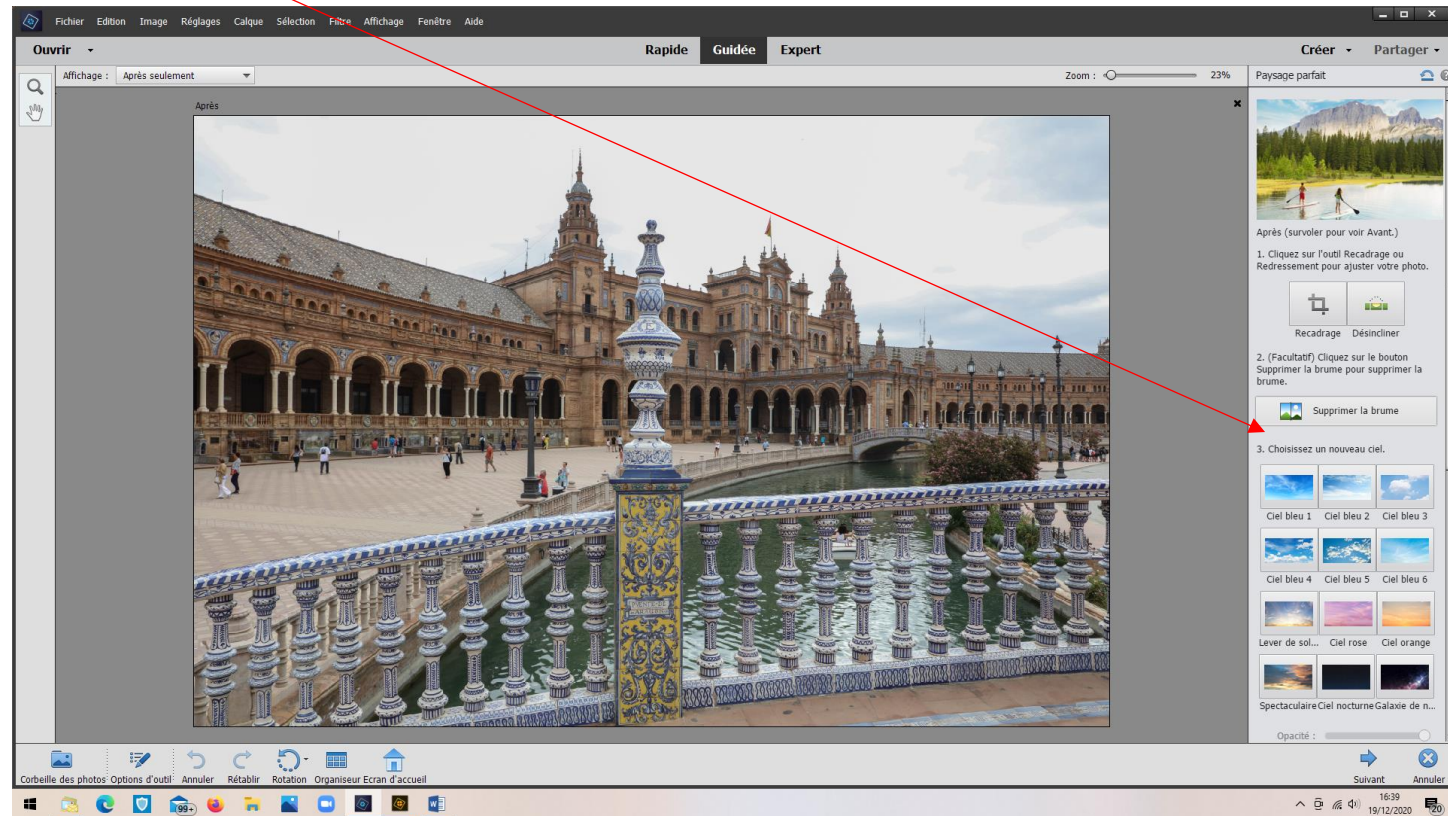

# Photoshop 2021 : Changer la couleur du ciel

- Mode « Guidée »

- Modifications spéciales ; Paysage parfait.

- Choisir la couleur souhaitée

- Régler luminosité et opacité

## Résultat