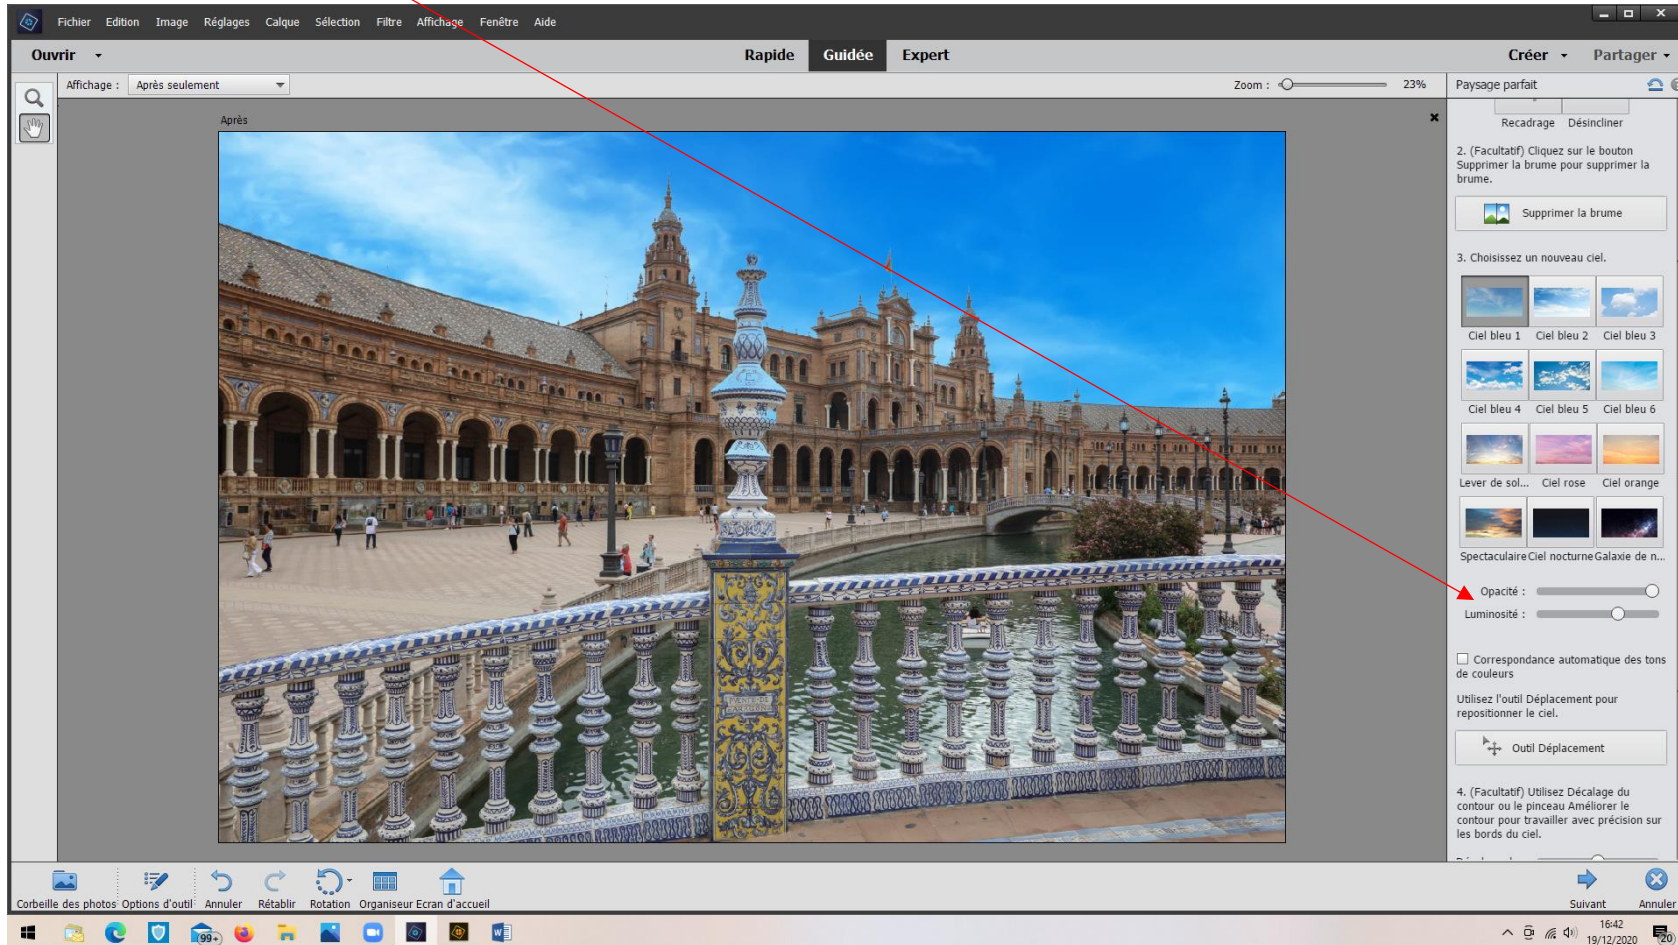

# Photoshop 2021 : Changer la couleur du ciel

- Mode « Guidée »

- Modifications spéciales ; Paysage parfait.

- Choisir la couleur souhaitée

- Régler luminosité et opacité

## Résultat