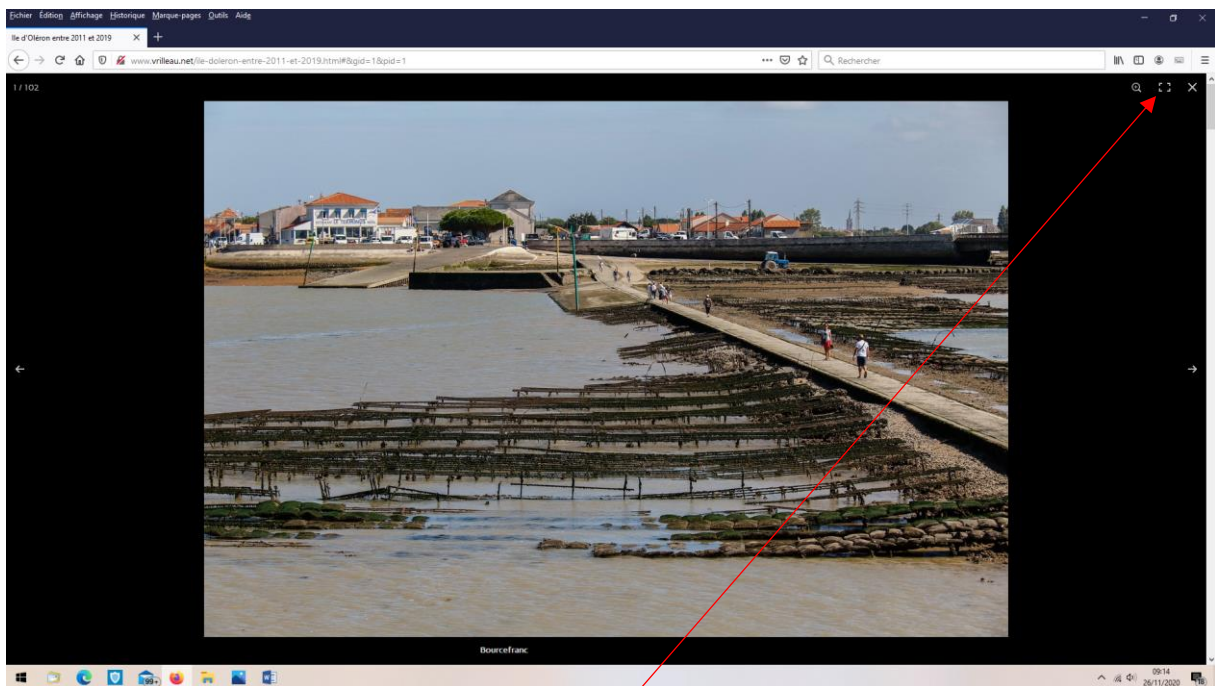

Site Michel Vrilleau

Pour profiter des modes « plein écran », Diaporama, Diaporama plein écran

Cliquer sur une vignette

La photo s'affiche en grande taille

Cliquer sur le rectangle pour passer en plein écran

La photo est maintenant en plein écran

Il est possible de se déplacer en cliquant sur les flèches

En cliquant sur la flèche, on passe en mode diaporama

Il est possible de combiner le mode « plein écran » et le mode « diaporama », pour bénéficier du meilleur affichage possible

Le site qui a servi pour cette démonstration :

<http://www.vrilleau.net/ile-doleron-entre-2011-et-2019.html>