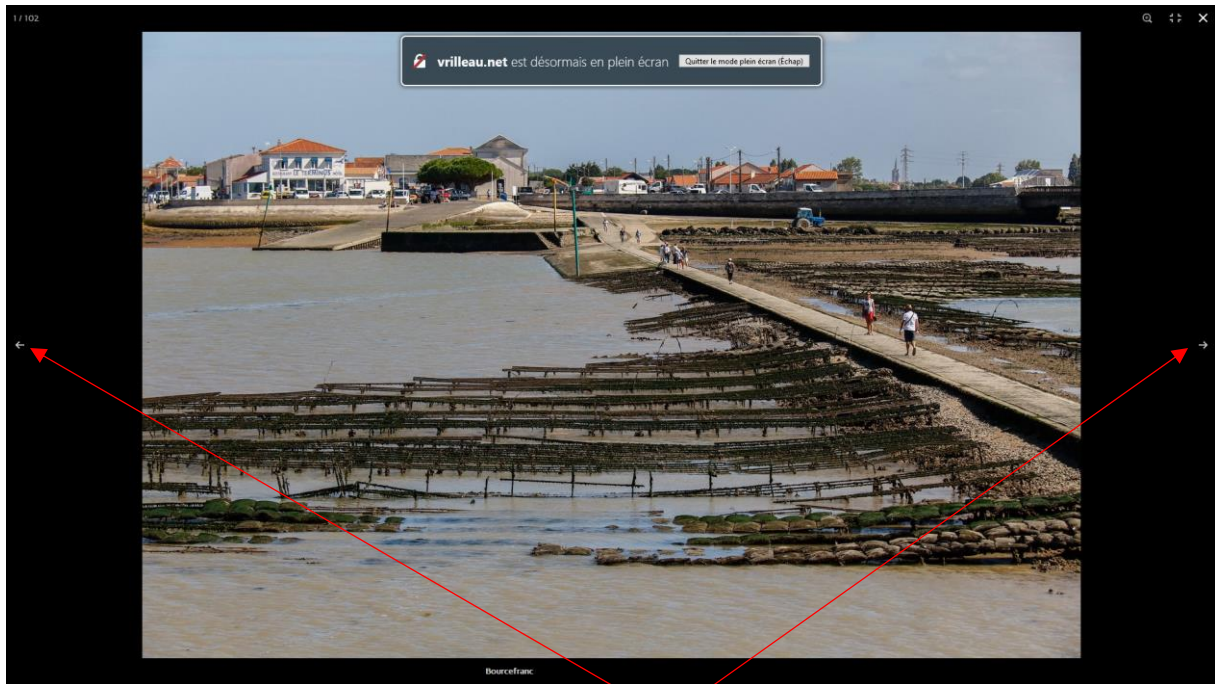

Site Michel Vrilleau

Pour profiter des modes « plein écran », Diaporama, Diaporama plein écran

Cliquer sur une vignette

La photo s'affiche en grande taille

Cliquer sur le rectangle pour passer en plein écran

La photo est maintenant en plein écran

Il est possible de se déplacer en cliquant sur les flèches

En cliquant sur la flèche, on passe en mode diaporama

Il est possible de combiner le mode « plein écran » et le mode « diaporama », pour bénéficier du meilleur affichage possible

Le site qui a servi pour cette démonstration :

<http://www.vrilleau.net/ile-doleron-entre-2011-et-2019.html>