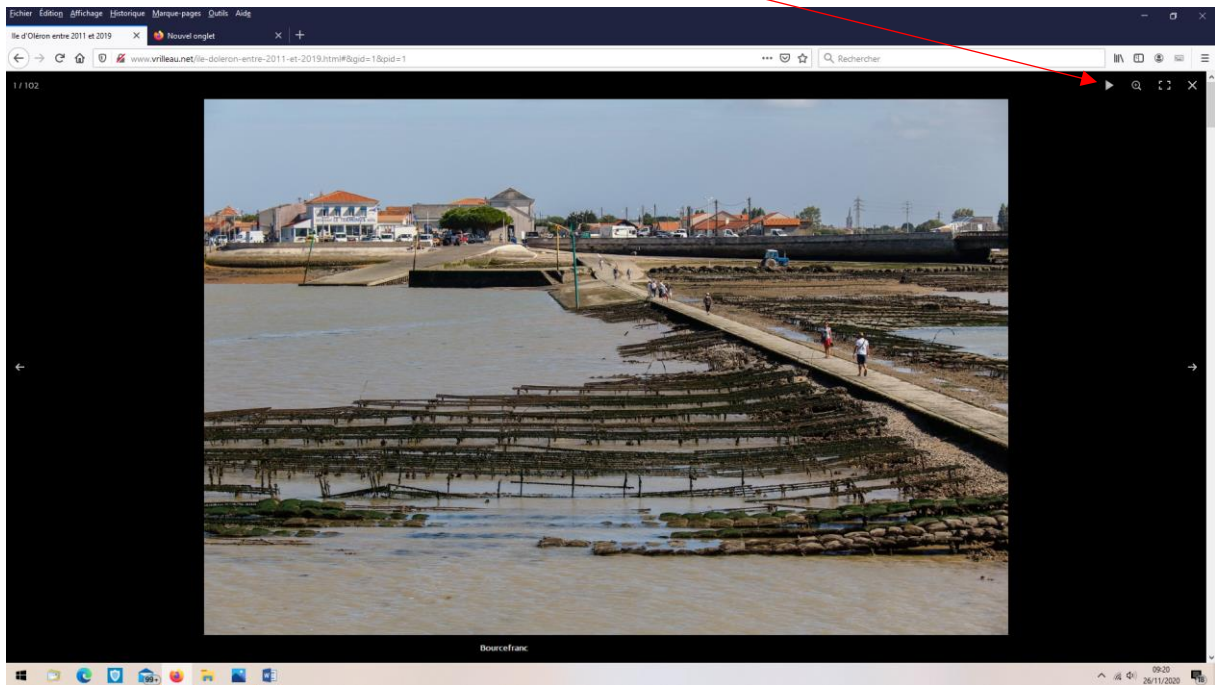

Site Michel Vrilleau

Pour profiter des modes « plein écran », Diaporama, Diaporama plein écran

Cliquer sur une vignette

La photo s'affiche en grande taille

Cliquer sur le rectangle pour passer en plein écran

La photo est maintenant en plein écran

Il est possible de se déplacer en cliquant sur les flèches

En cliquant sur la flèche, on passe en mode diaporama

Il est possible de combiner le mode « plein écran » et le mode « diaporama », pour bénéficier du meilleur affichage possible

Le site qui a servi pour cette démonstration :

<http://www.vrilleau.net/ile-doleron-entre-2011-et-2019.html>