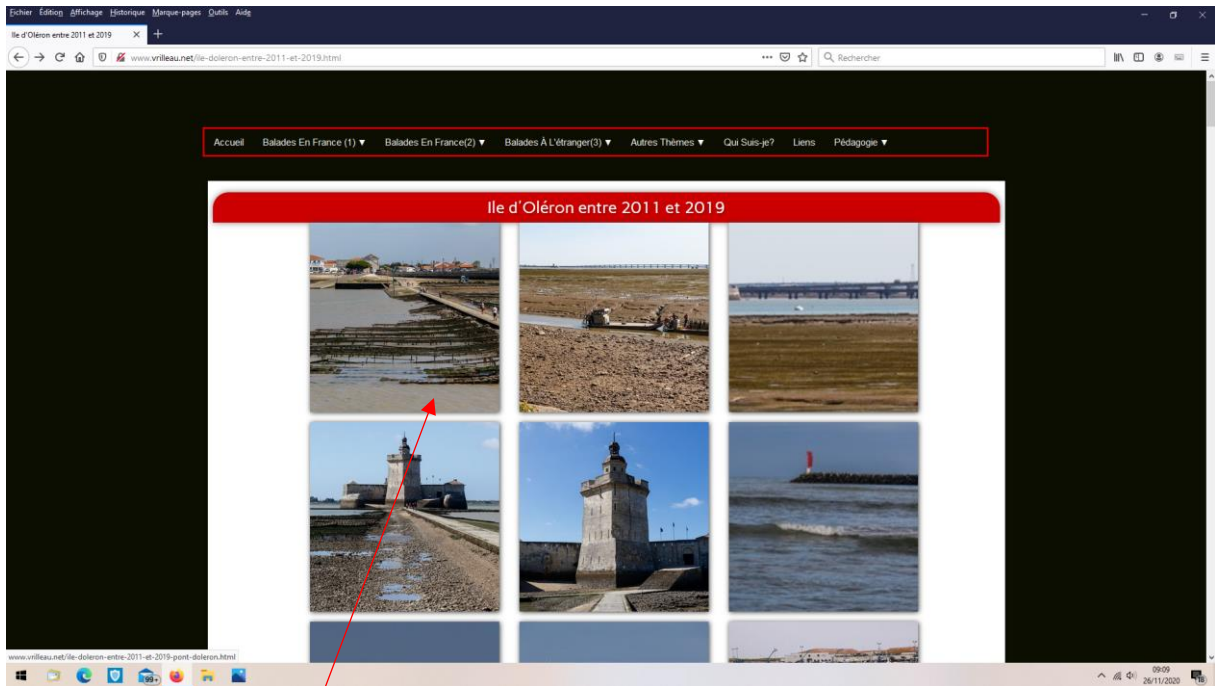

Site Michel Vrilleau

Pour profiter des modes « plein écran », Diaporama, Diaporama plein écran

Cliquer sur une vignette

La photo s'affiche en grande taille

Cliquer sur le rectangle pour passer en plein écran

La photo est maintenant en plein écran

Il est possible de se déplacer en cliquant sur les flèches

En cliquant sur la flèche, on passe en mode diaporama

Il est possible de combiner le mode « plein écran » et le mode « diaporama », pour bénéficier du meilleur affichage possible

Le site qui a servi pour cette démonstration :

<http://www.vrilleau.net/ile-doleron-entre-2011-et-2019.html>